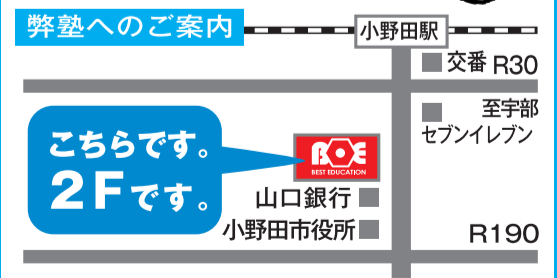

無料体験授業に是非お越しください!(予約制)

私が直接、教えますので疑問点がすぐに解決できる。

進学個別指導塾 (小学1年~高校3年)

ベストエデュケーション 小野田本校

E-Mail best_educat@yahoo.co.jp

塾長 向本

時間・料金等、まずはお気軽にお問い合わせください。

84-0255

受付時間 15時~21時

ベストエデュケーション

検索

ホームページもご覧ください <http://www.b-edu.jp>

小野田本校

西岐波校

西宇部校

山口校